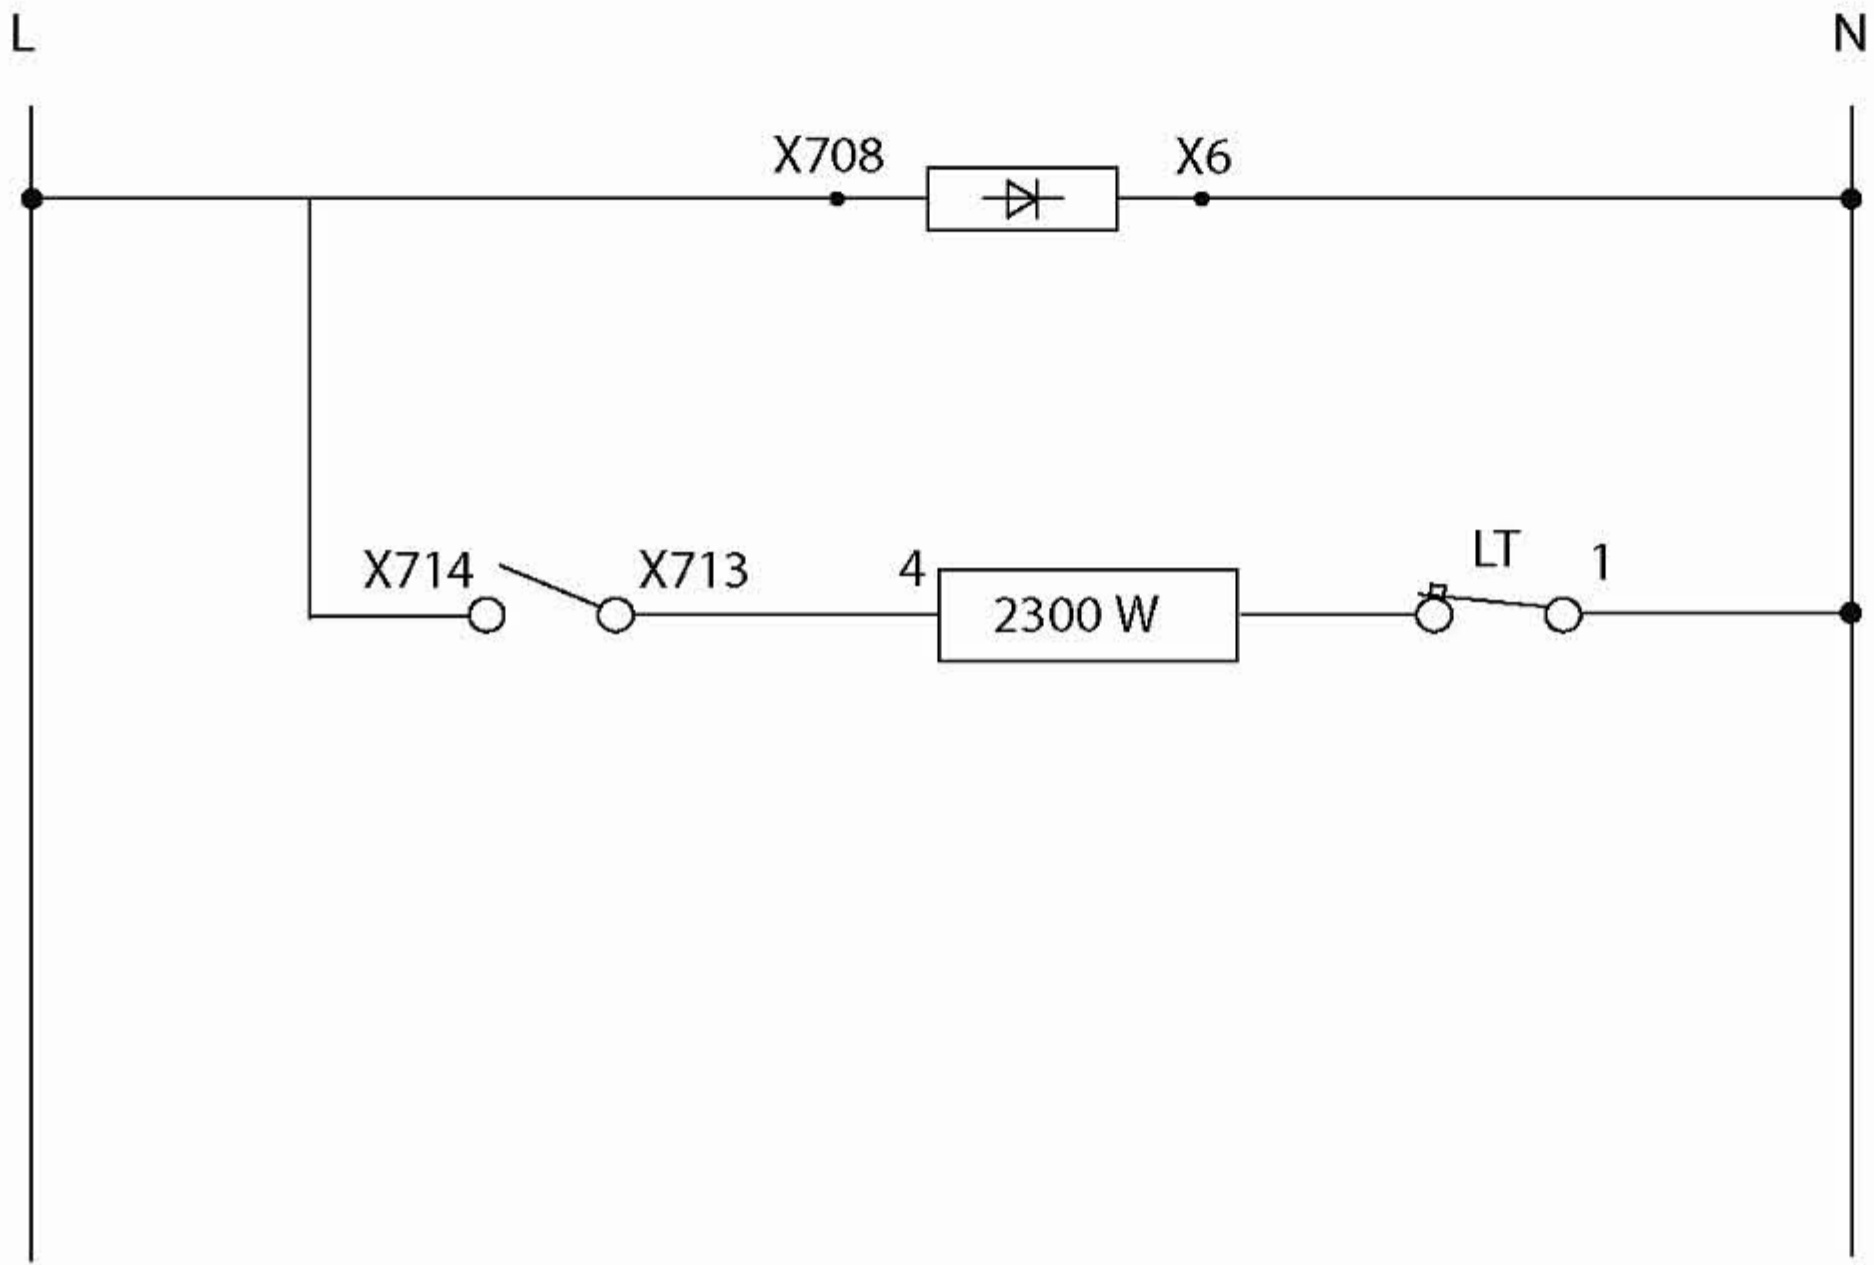

D

E

E

F

F

Küppersbusch
 FÜR KÜCHEN MIT STIL

Modell-Nr.: **EGE 3710.1ED**

Schaltbild-Nr.: **43359-0**

Ersatz für
 Blatt 1
 von 1 Btl.

1 2 3 4 5 6 7 8